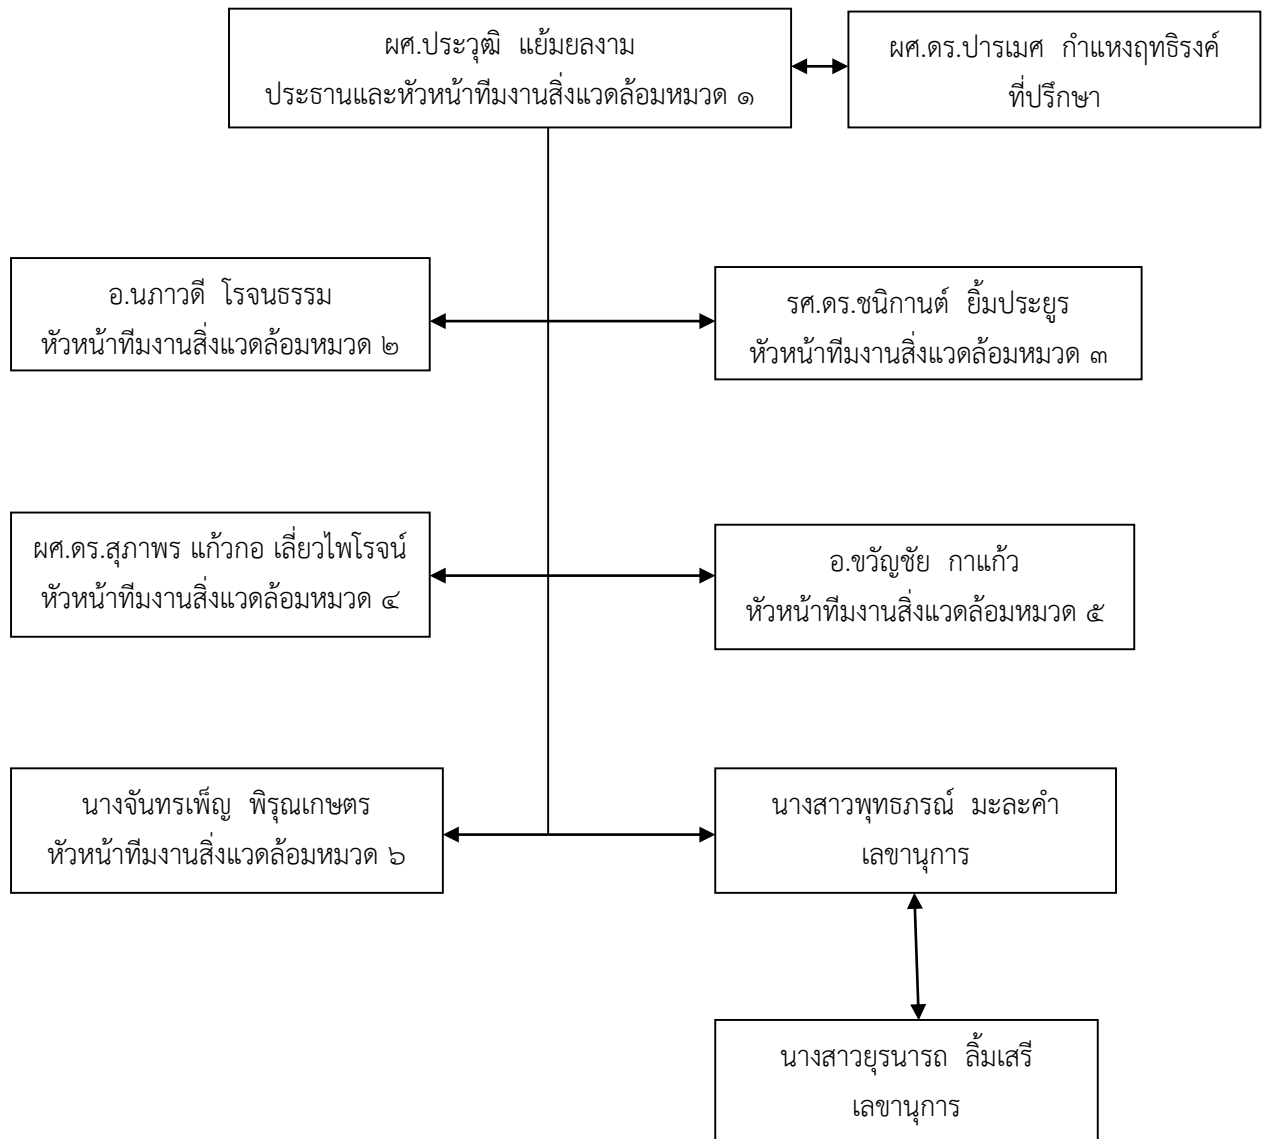

คณะกรรมการสิ่งแวดล้อม คณะสถาปัตยกรรมศาสตร์

คณะกรรมการมีหน้าที่ ดำเนินงานตามนโยบายสิ่งแวดล้อมของคณะสถาปัตยกรรมศาสตร์ ให้เป็นไปด้วยความเรียบร้อย และมีประสิทธิภาพ